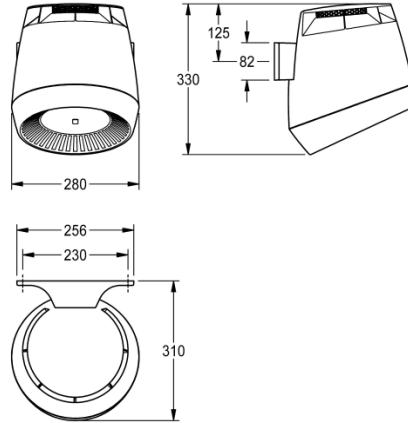

KWC

F5 Hauben-Haartrockner

Modell-Linie: F5 | F5DR2002

Hände- und Haartrockner | Hände- und Haartrockner

KWC-Nr.

2030050305

2030052323

Trockenmulde Farbton Basaltgrau

2030052324

Trockenmulde Farbton Perlenzian

2030052327

Trockenmulde Farbton Zitronengelb

2030052328

Trockenmulde Farbton Signalrot

F5 Hauben-Haartrockner für Wandmontage, opto-elektronisch gesteuert für berührungslose Auslösung, integrierte Ionentechnologie, bürstenloser und wartungsfreier EC-Motor. Sensorreichweite und Sicherheitsabschaltung bei Dauerreflexion einstellbar über optionale bidirektionale Fernbedienung. Aus thermoplastischem Kunststoff, Gehäuse und Befestigung Farbton Hellgrau, Trockenmulde Farbton Basaltgrau, mit 4 Luftauslässen zur gleichmäßigen Warmluftverteilung.

Anschlussspannung 230 V AC, 50/60 Hz
Gesamtleistung 1300 W
Heizleistung 1200 W
Schutzart IP23
Luftmenge 190 m³/h = 53 l/s
Luftgeschwindigkeit 8 m/s
Geräuschpegel 66 db (A)
Prüfzeichen GS
Abmessungen 280 x 331 x 307 mm (B x H x T)

Technische Daten

Luftmenge	190 Kubikmeter/Stunde
Eingangsspannung Hz	50 Hertz (1/Sekunde)
Eingangsspannung V	230 Volt
Heizleistung	1.200 Watt
Material	Kunststoff
Gesamttiefe	307 mm
Gesamthöhe	331 mm
Gesamtbreite	280 mm
Schutzart IP	Gramm/Kubikzentimeter
Geräuschpegel	66 Dezibel (A-Bewertung)
Kundenspezifisch	nein
Gesamtleistung	1.300 Watt
Art der Befestigung	geschraubt
Art der Montage	Wandmontage
Art der Bedienung	Sensorbetätigung
Variantenbeschreibung	FARBE GRAPHITSCHWARZ RAL 9011